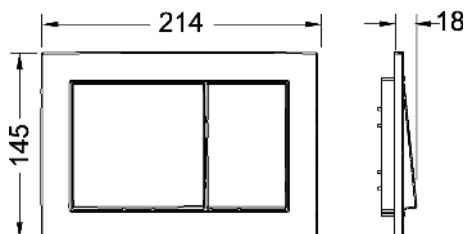

**TECEbase loputusnupp, kahesüsteemse loputusega**

Tootekood: 9240700

Värv: Valge  
Näidised: —  
Pak. 1: 1 tk  
Pak. 2: 10 tk

**Kirjeldus:**

Loputusnupp TECE paakidele, käivitus eest või pealt. Plastist loputusnupp koos loputusvarraste ja paigaldusmaterjalidega. Ühildub puhastustablettide sisetusavaga.

Mõõtmed (laius x kõrgus x sügavus): 214 x 145 x 18 mm

**Andmed:**

Toote nimetus: TECEbase WC-poti loputusnupp, kahesüsteemse loputusega  
Kauba grupp: 904  
Toote grupp: 2009040080

**Joonised:****Varuosad:**