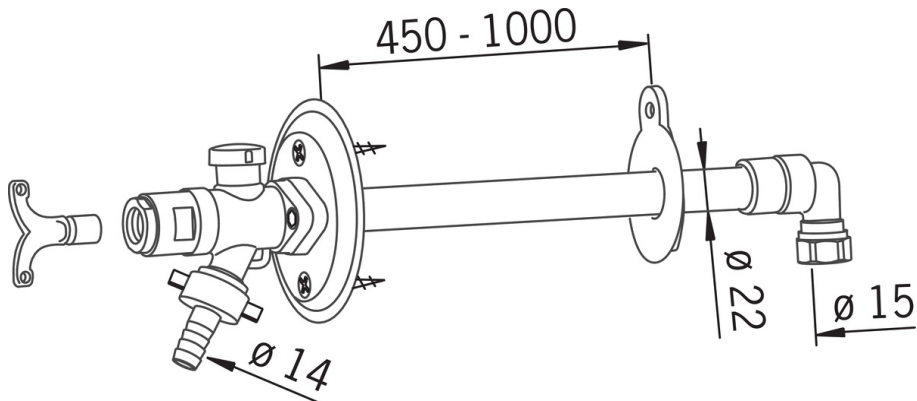

EAN: 6414150051111
static.oras.com/431515

Kastmisventiil, külmumiskindel
 DN 15, \varnothing Cu 15,
 L = 450 - 1000 mm

Möödistussoovitus 0,2 l/s / 160 kPa

- Aed
- Seinapealne paigaldus
- Vaakumventiil
- Üks sisend, eelsegatud või külmale veele
- Külumiskindel

Tehnilised andmed

Tehnilised omadused

DN- mõõt (normaal mõõt)	DN15
Kuum vesi	max. +80°C
Kasutus surve	50 - 1000 kPa
Ühenduse mõõt	\varnothing15 mm
Pikkus/Kõrgus	450 - 1000 mm

Heakskiidud ja deklaratsioonid

STF-sertifikaat

VTT-RTH-00105-11

Varuosad

SP431415

	Nimetus	Kood
01	Võti	438126
02	Tühjendusventiil	438382V
03	Sisespindel, 450 mm	438383V
03	Sisespindel, pikk, 1000 mm	438386V
04	Vaakumventiili kate	438124
05	Vaakumventiil	438090
06	Lukustushülss	438361V