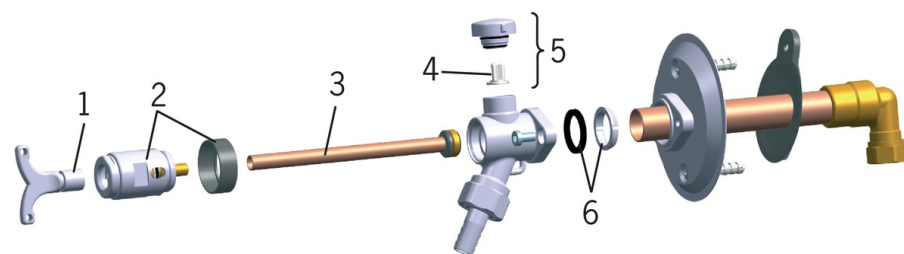

EAN: 6414150051111
static.oras.com/431515

Kastmisventiil, külmumiskindel
 DN 15, \varnothing Cu 15,
 L = 450 - 1000 mm

Möödistussoovitus 0,2 l/s / 160 kPa

- Aed
- Seinapealne paigaldus
- Vaakumventiil
- Üks sisend, eelsegatud või külmale veele
- Külumiskindel

Tehnilised andmed

Tehnilised omadused

DN- mõõt (normaal mõõt)	DN15
Kuum vesi	max. +80°C
Kasutus surve	50 - 1000 kPa
Ühenduse mõõt	\varnothing15 mm
Pikkus/Kõrgus	450 - 1000 mm

Heakskiidud ja deklaratsioonid

STF-sertifikaat

VTT-RTH-00105-11

Varuosad

SP431415

	Nimetus	Kood
01	Võti	438126
02	Tühjendusventiil	438382V
03	Sisespindel, 450 mm	438383V
03	Sisespindel, pikk, 1000 mm	438386V
04	Vaakumventiili kate	438124
05	Vaakumventiil	438090
06	Lukustushülss	438361V