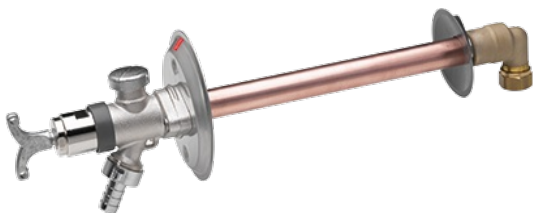

EAN: 6414150051111
static.oras.com/431515

Kastmisventiil, külmumiskindel
 DN 15, \varnothing Cu 15,
 L = 450 - 1000 mm

Möödistussoovitus 0,2 l/s / 160 kPa

- Aed
- Seinapealne paigaldus
- Vaakumventiil
- Üks sisend, eelsegatud või külmale veele
- Külumiskindel

Tehnilised andmed

Tehnilised omadused

DN- mõõt (normaal mõõt)	DN15
Kuum vesi	max. +80°C
Kasutus surve	50 - 1000 kPa
Ühenduse mõõt	\varnothing15 mm
Pikkus/Kõrgus	450 - 1000 mm

Heakskiidud ja deklaratsioonid

STF-sertifikaat

VTT-RTH-00105-11

Varuosad

SP431415

	Nimetus	Kood
01	Võti	438126
02	Tühjendusventiil	438382V
03	Sisespindel, 450 mm	438383V
03	Sisespindel, pikk, 1000 mm	438386V
04	Vaakumventiili kate	438124
05	Vaakumventiil	438090
06	Lukustushülss	438361V