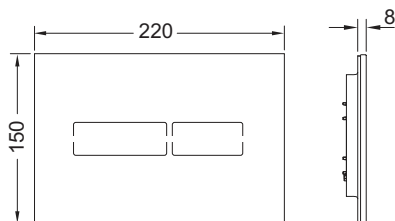

TECElux Mini loputusnupp elektroonilise puutevaba käivitusega

Tootekood: 9240961

Värv: Must klaas

Näidised: Jah

Pak. 1: 1 tk

Kirjeldus:

Puutevaba käivitusega elektrooniline loputusnupp TECE standardsetele paakidele (paigaldussügavus 13 cm), eesmine käivitus, käivituskõrgus umbes 1 m. Madal klaasist loputusnupp koos paigaldusmaterjalide ja kahesüsteemse loputuse käivitusmootoriga. Sobib süvispaigalduseks. Ühildub puhastustablettide sisestusavaga.

Mõõtmed (laius x kõrgus x sügavus): 220 x 150 x 8 mm

Elektroonika funktsioon:

Andur tuvastab selle, kui inimene WC-potile läheneb, ja valgustab siis ainult loputusnupud. Loputuse saab käivitada puutevabalt või nupu ala puudutades. Programmeerides süsteemi TECElux Mini programmeerimispuldiga (tootekood 9240971), saab elektroonika kohandada individuaalsete nõudmiste järgi.

Programmeeritavad funktsioonid (programmeerimispuldiga):

- Anduri tuvastusulatus
- Hügieeniloputus
- Käivitusaeg
- Turvaloputus
- Kuva valgustuse heledus

Andmed:

Toote nimetus: TECElux Mini, klaas, must

Kaubagrupp: 904

Tootegrupp: 2009040250

Joonised: