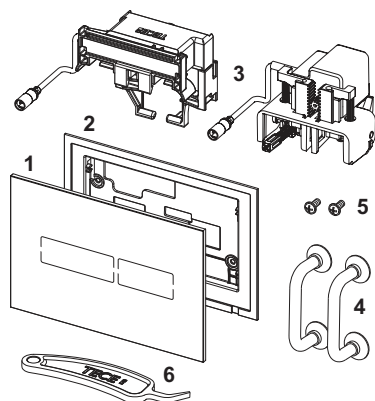

Mõõtmed (laius x kõrgus x sügavus): 220 x 150 x 8 mm

Elektroonika funktsioon:

Andur tuvastab selle, kui inimene WC-potile läheneb, ja valgustab siis ainult loputusnupud. Loputuse saab käivitada puutevabalt või nupu ala puudutades. Programmeerides süsteemi TECElux Mini programmeerimispuldiga (tootekood 9240971), saab elektroonika kohandada individuaalsete nõudmiste järgi.

Programmeeritavad funktsioonid (programmeerimispuldiga):

- Anduri tuvastusulatus
- Hügieeniloputus
- Käivitusaeg
- Turvaloputus
- Kuva valgustuse heledus

**Andmed:**

Toote nimetus: TECElux Mini, klaas, must

Kaubagrupp: 904

Tootegrupp: 2009040250

**Joonised:**

**Varuosad:**

- |   |         |   |
|---|---------|---|
| 1 | 9820370 | Katteplaat, must klaas                                    |
| 2 | 9820397 | Tugiraam  |
| 3 | 9820284 | Aktiveerimismootor  |
|   | 9820493 | Käivitusmootor TECE paagile (paigaldussügavus 13 ja 8 cm) |
| 4 | 9820180 | Kaarkäepidemed  |
| 5 | 9820263 | Kinnituskruid   |
| 6 | 9820390 | Demontaaži ja programmeerimise võti                       |