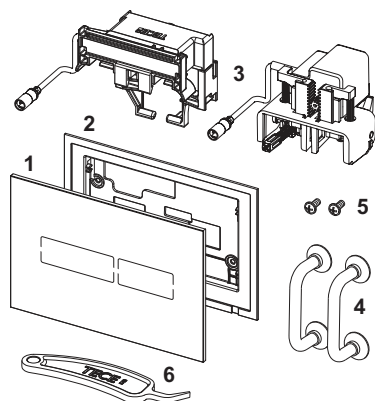

Mõõtmed (laius x kõrgus x sügavus): 220 x 150 x 8 mm

Elektroonika funktsioon:

Andur tuvastab selle, kui inimene WC-potile läheneb, ja valgustab siis ainult loputusnupud. Loputuse saab käivitada puutevabalt või nupu ala puudutades. Programmeerides süsteemi TECElux Mini programmeerimispuldiga (tootekood 9240971), saab elektroonika kohandada individuaalsete nõudmiste järgi.

Programmeeritavad funktsioonid (programmeerimispuldiga):

- Anduri tuvastusulatus
- Hügieeniloputus
- Käivitusaeg
- Turvaloputus
- Kuva valgustuse heledus

**Andmed:**

Toote nimetus: TECElux Mini, klaas, valge

Kaubagrupp: 904

Tootegrupp: 2009040250

**Joonised:**

**Varuosad:**

- |   |         |   |
|---|---------|---|
| 1 | 9820369 | Katteplaat, valge klaas                                   |
| 2 | 9820397 | Tugiraam  |
| 3 | 9820284 | Aktiveerimismootor  |
|   | 9820493 | Käivitusmootor TECE paagile (paigaldussügavus 13 ja 8 cm) |
| 4 | 9820180 | Kaarkäepidemed  |
| 5 | 9820263 | Kinnituskruvid  |
| 6 | 9820390 | Demontaaži ja programmeerimise võti                       |