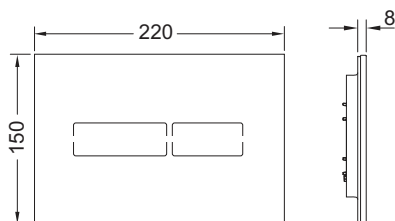

TECElux Mini loputusnupp elektroonilise puutevaba käivitusega

Tootekood: 9240960

Värv: Valge klaas

Näidised: Jah

Pak. 1: 1 tk

Kirjeldus:

Puutevaba käivitusega elektrooniline loputusnupp TECE standardsetele paakidele (paigaldussügavus 13 cm), eesmine käivitus, käivituskõrgus umbes 1 m. Madal klaasist loputusnupp koos paigaldusmaterjalide ja kahesüsteemse loputuse käivitusmootoriga. Sobib süvispaigalduseks. Ühildub puhastustablettide sisestusavaga.

Mõõtmed (laius x kõrgus x sügavus): 220 x 150 x 8 mm

Elektroonika funktsioon:

Andur tuvastab selle, kui inimene WC-potile läheneb, ja valgustab siis ainult loputusnupud. Loputuse saab käivitada puutevabalt või nupu ala puudutades. Programmeerides süsteemi TECElux Mini programmeerimispuldiga (tootekood 9240971), saab elektroonika kohandada individuaalsete nõudmiste järgi.

Programmeeritavad funktsioonid (programmeerimispuldiga):

- Anduri tuvastusulatus
- Hügieeniloputus
- Käivitusaeg
- Turvaloputus
- Kuva valgustuse heledus

Andmed:

Toote nimetus: TECElux Mini, klaas, valge

Kaubagrupp: 904

Tootegrupp: 2009040250

Joonised: