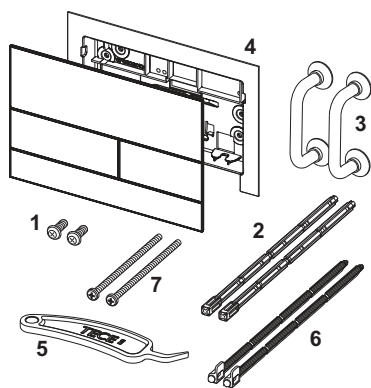

TECEsquare II loputusnupp, metallist, kahesüsteemse loputusega

Tootekood: 9240833

Värv: Must matt

Näidised: Jah

Pak. 1: 1 tk

Pak. 2: 10 tk

Kirjeldus:

Loputusnupp TECE paakidele, käivitus eest või pealt. Eriti madal metallist loputusplaat, millel on kaks vedrusüsteemiga käivitusnupp. Sisaldab loputusvardaid, paigaldusmaterjale ja demontaaži tööriista. Ühildub puhastustablettide sisestusavaga.

Mõõtmed (laius x kõrgus x sügavus): 220 x 150 x 3 mm

Toode tarnitakse koos sisseehitatud loputusnupu paigaldusraamiga!

Andmed:

Toote nimetus: TECEsquare WC-poti loputusnupp, metallist, 2, matt must

Kaubagrupp: 904

Tootegrupp: 2009040070

Joonised:

Varuosad:

- | | | |
|---|---------|-------------------------------------|
| 1 | 9820263 | Kinnituskravid |
| 2 | 9820022 | Loputusvardad |
| 3 | 9820180 | Kaarkäepidemed |
| 4 | 9820347 | Tugiraam |
| 5 | 9820390 | Demontaaži ja programmeerimise võti |
| 6 | 9820498 | "Easy fit" lopuspulgad |
| 7 | 9820497 | "Easy fit" kinnituskravid |