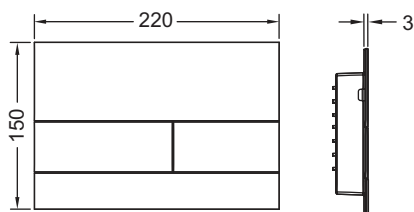

TECEsquare II loputusnupp, metallist, kahesüsteemse loputusega

Tootekood: 9240833

Värv: Must matt

Näidised: Jah

Pak. 1: 1 tk

Pak. 2: 10 tk

Kirjeldus:

Loputusnupp TECE paakidele, käivitus eest või pealt. Eriti madal metallist loputusplaat, millel on kaks vedrusüsteemiga käivitusnupp. Sisaldab loputusvardaid, paigaldusmaterjale ja demontaaži tööriista. Ühildub puhastustablettide sisestusavaga.

Mõõtmed (laius x kõrgus x sügavus): 220 x 150 x 3 mm

Toode tarnitakse koos sisseehitatud loputusnupu paigaldusraamiga!

Andmed:

Toote nimetus: TECEsquare WC-poti loputusnupp, metallist, 2, matt must

Kaubagrupp: 904

Tootegrupp: 2009040070

Joonised:

Varuosad:

1	9820263	Kinnituskravid
2	9820022	Loputusvardad
3	9820180	Kaarkäepidemed
4	9820347	Tugiraam
5	9820390	Demontaaži ja programmeerimise võti
6	9820498	"Easy fit" lopuspulgad
7	9820497	"Easy fit" kinnituskravid