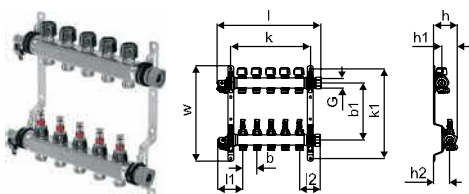

Kirjeldus

- Roostevabast terasest
- Integreeritud klappidega
- Pealevoolu parem või vasakpoolne ühendus
- Integreeritud õhueraldid, täite- ja tühjendusotsad peale- ja tagasivoolul
- Küttekontuuride ühendus G3/4" eurokoonus
- Ühendusotste samm 50 mm
- Telgede vahe 200 mm

Kasutusala

- Põrandkütte ja -jahutusele
- Sobivus ajamitega (230V, 1087763 või 24V, 1087778)
- Max. rõhk: 6 bar, 60°C

Uponor Vario S kollektor FM

- Vooluhulga regulaatoritega tasakaalustamiseks ja sulgemiseks
- Tagasivoolu klappidel korgid

Art. nr.	Dimension	l	l1	l2	G	G1	b	b1	b2	h	h1	h2	k	k1	w	väljundid p	uPoints2	pak.	pakend	UOM	
		mm	mm	mm	"	"	mm	mm	mm	mm	mm	mm	mm	mm	mm	-	bar				
1086538	2X3/4 Euro	210	87	73	1	3/4	50	215	215	80	30	50	135	336	355	2	6	100	1	tk	
1086539	3x3/4 Euro	260	87	73	1	3/4	50	215	215	80	30	50	185	336	355	3	6	120	1	tk	
1086540	4x3/4 Euro	310	87	73	1	3/4	50	215	215	80	30	50	235	336	355	4	6	140	1	tk	
1086541	5x3/4 Euro	360	87	73	1	3/4	50	215	215	80	30	50	285	336	355	5	6	160	48	1	tk
1086542	6x3/4 Euro	410	87	73	1	3/4	50	215	215	80	30	50	335	336	355	6	6	180	48	1	tk
1086543	7X3/4 Euro	460	87	73	1	3/4	50	215	215	80	30	50	385	336	355	7	6	210	48	1	tk
1086544	8x3/4 Euro	510	87	73	1	3/4	50	215	215	80	30	50	435	336	355	8	6	230		1	tk
1086545	9x3/4 Euro	560	87	73	1	3/4	50	215	215	80	30	50	485	336	355	9	6	250		1	tk
1086546	10x3/4 Euro	610	87	73	1	3/4	50	215	215	80	30	50	535	336	355	10	6	270		1	tk
1086547	11x3/4 Euro	660	87	73	1	3/4	50	215	215	80	30	50	585	336	355	11	6	300		1	tk
1086548	12x3/4 Euro	710	87	73	1	3/4	50	215	215	80	30	50	635	336	355	12	6	320		1	tk