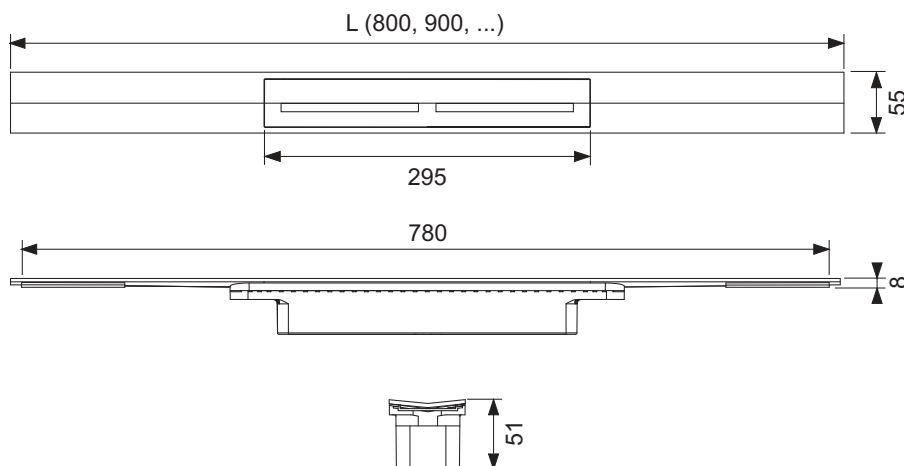

TECEDrainprofile dušiprofiil, värvilise PVD pinnaga

Tootekood: 670802

Pikkus: 800 mm

Laius: 55 mm

Värv: Brushed Gold Optic / Harjatud optiline kuld

Sobib järgnevale:: hansgrohe / AXOR

Pak. 1: 1 tk

Kirjeldus:

Dušiprofiil dušiärvoolu jaoks, monteeritav plaatidega samas tasapinnas kogu dušiala ulatuses.

PVD viimistluste värvitoonid sobivad TECEsquare II metallist WC-poti loputusnuppudega ja uusimate pakkumistega juhtivatelt tootjatelt, nende hulgas hansgrohe/AXOR kollektsioonid.

Sisaldab järgnevat:

- Dušiprofiil, mida saab sobivale pikkusele lõigata, sisemise kallakuga vee äravoolu parandamiseks ja isepuhastumise tagamiseks
- Dušiprofiili saab lühendada kuni ≥ 500 mm
- Vajutatav profiilikaas käsitsi eemaldamiseks, koormusklass K3 - koormatav kuni 300 kg
- Dušiprofiil ja profiilikaas on valmistatud roostevabast terasest, materjal 1.4301 (304), värvilise PVD kattega
- Ühenduselemendid TECEDrainprofile trapiga ühendamiseks
- Monteerimistugi heaks nakkuvuseks plaadiliimiga
- Põrandatele alates 8–25 mm (koos liimialusega)
- Süvistatult seina sisse paigaldamiseks, seinakatete korral alates 10 mm (koos liimialusega)
- Paigaldamiseks seinale (süvistatult) või mis tahes kaugusele seinast

Andmed:

Toote nimetus: TECEDrainprofile dušiprofiil, 800 mm, roostevabast terasest, "Brushed Gold Optic / Harjatud optiline kuld"

Kaubagrupp: 608

Tootegrupp: 3006080011

Joonised:

Varuosad: