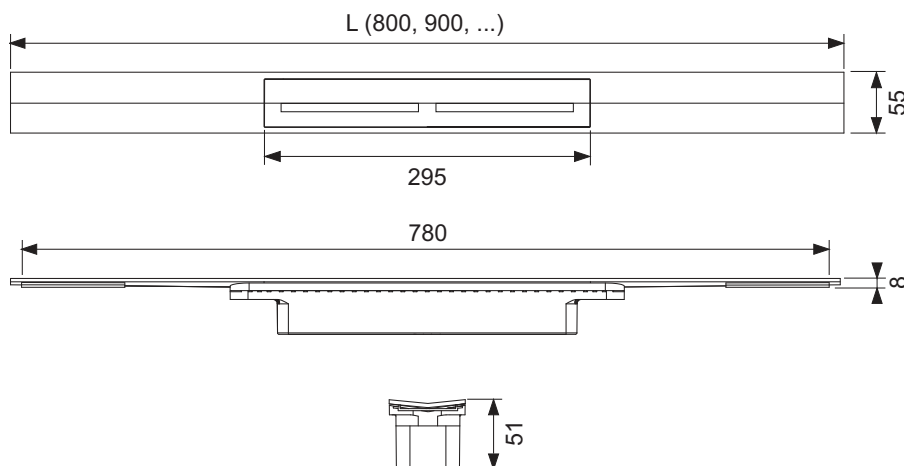

TECEdrainprofile dušiprofiil, värvilise PVD pinnaga

Tootekood: 670811

Pikkus: 800 mm

Laius: 55 mm

Värv: Polished Black Chrome / Poleeritud must kroom

Sobib järgnevale: hansgrohe / AXOR

Pak. 1: 1 tk

Kirjeldus:

Dušiprofiil dušiärvoolu jaoks, monteeritav plaatidega samas tasapinnas kogu dušiala ulatuses.

PVD viimistluste värvitoonid sobivad TECEsquare II metallist WC-poti loputusnuppudega ja uusimate pakkumistega juhtivatelt tootjatelt, nende hulgas hansgrohe/AXOR kollektsioonid.

Sisaldab järgnevat:

- Dušiprofiil, mida saab sobivale pikkusele lõigata, sisemise kallakuga vee äravoolu parandamiseks ja isepuhastumise tagamiseks
- Dušiprofiili saab lühendada kuni ≥ 500 mm
- Vajutatav profiilikaas käsitsi eemaldamiseks, koormusklass K3 - koormatav kuni 300 kg
- Dušiprofiil ja profiilikaas on valmistatud roostevabast terasest, materjal 1.4301 (304), värvilise PVD kattega
- Ühenduselemendid TECEdrainprofile trapiga ühendamiseks
- Monteerimistugi heaks nakkuvuseks plaadiliimiga
- Põrandatele alates 8–25 mm (koos liimialusega)
- Süvistatult seina sisse paigaldamiseks, seinakatete korral alates 10 mm (koos liimialusega)
- Paigaldamiseks seinale (süvistatult) või mis tahes kaugusele seinast

Andmed:

Toote nimetus:	TECEdrainprofile dušiprofiil, 800 mm, roostevabast terasest, "Polished Black Chrome / Poleeritud must kroom"
Kaubagrupp:	608
Tootegrupp:	3006080011

Joonised:

Varuosad: