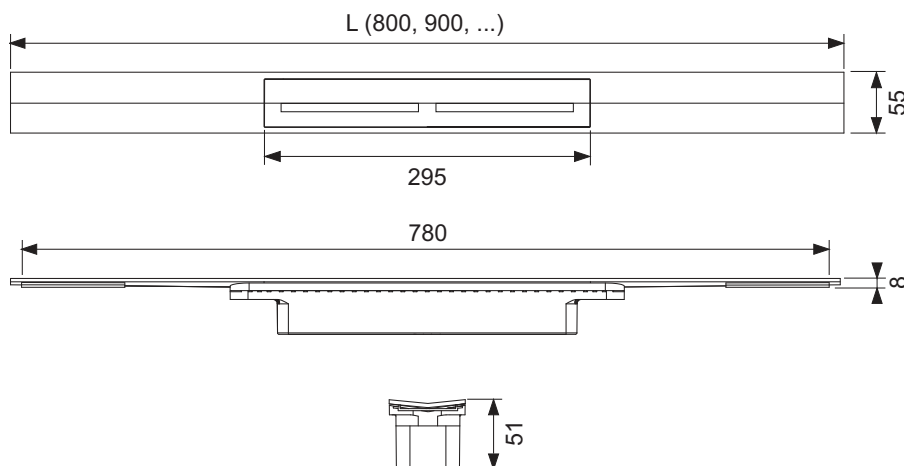

TECEdrainprofile dušiprofiil, värvilise PVD pinnaga

Tootekood: 670801

Pikkus: 800 mm

Laius: 55 mm

Värv: Brushed Black Chrome / Harjatud must kroom

Sobib järgnevale: hansgrohe / AXOR

Pak. 1: 1 tk

Kirjeldus:

Dušiprofiil dušiärvoolu jaoks, monteeritav plaatidega samas tasapinnas kogu dušiala ulatuses.

PVD viimistluste värvitoonid sobivad TECEsquare II metallist WC-poti loputusnuppudega ja uusimate pakkumistega juhtivatelt tootjatelt, nende hulgas hansgrohe/AXOR kollektsioonid.

Sisaldab järgnevat:

- Dušiprofiil, mida saab sobivale pikkusele lõigata, sisemise kallakuga vee äravoolu parandamiseks ja isepuhastumise tagamiseks
- Dušiprofiili saab lühendada kuni ≥ 500 mm
- Vajutatav profiilikaas käsitsi eemaldamiseks, koormusklass K3 - koormatav kuni 300 kg
- Dušiprofiil ja profiilikaas on valmistatud roostevabast terasest, materjal 1.4301 (304), värvilise PVD kattega
- Ühenduselemendid TECEdrainprofile trapiga ühendamiseks
- Monteerimistugi heaks nakkuvuseks plaadiliimiga
- Põrandatele alates 8–25 mm (koos liimialusega)
- Süvistatult seina sisse paigaldamiseks, seinakatete korral alates 10 mm (koos liimialusega)
- Paigaldamiseks seinale (süvistatult) või mis tahes kaugusele seinast

Andmed:

Toote nimetus: TECEdrainprofile dušiprofiil, 800 mm, roostevabast terasest, "Brushed Black Chrome / Harjatud must kroom"

Kaubagrupp: 608

Tootegrupp: 3006080011

Joonised:

Varuosad: