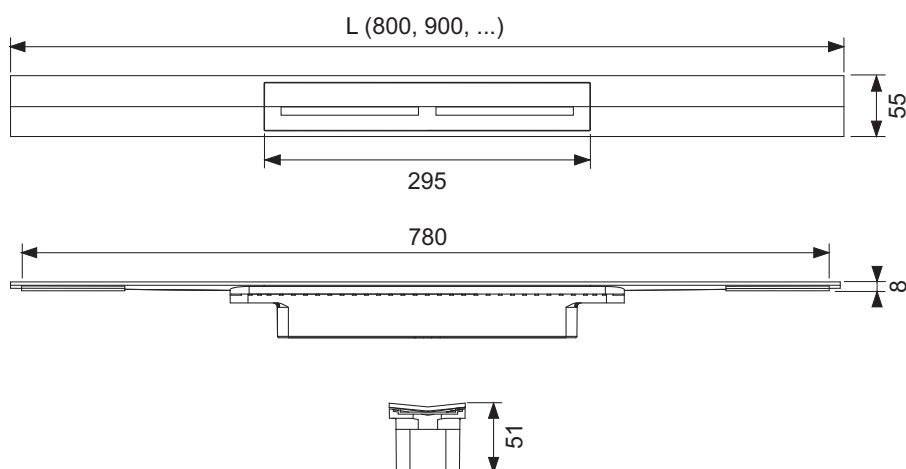

TECEdrainprofile dušiprofiil

Tootekood: 670800

Pikkus: 800 mm

Laius: 55 mm

Pind: harjatud

Pak. 1: 1 tk

Kirjeldus:

TECEdrainprofile sifoonidele ette nähtud dušiprofiil, monteeritav plaatidega samas tasapinnas kogu dušiala ulatuses.

Sisaldab järgnevat:

- Roostevabast terasest dušiprofiil, mille saab sobivasse pikkusesse lõigata, sisemise kaldega vee äravoolu parandamiseks ja isepuhastumise tagamiseks, materjal 1.4301 (304)
- Dušiprofiili saab lõigata pikkusesse ≥ 500 mm
- Profiili kate valmistatud roostevabast terasest, Push-funktsiooniga käsitsi eemaldamiseks, materjal 1.4301 (304)
- Ühendusdetailid ühenduseks TECEdrainprofile trapiga
- Haardeelemendid paigalduse lihtsustamiseks ja plaadiliimiga tugeva ühenduse tagamiseks
- Põrandatele paksusega 8–25 mm (koos liimikihiga)
- Süvispaigalduseks seinale, kui seinakatte paksus on vähemalt 10 mm (koos liimikihiga)
- Paigalduseks seinale (süvistatuna) või mis tahes kindlale kaugusele seinast

Andmed:

Toote nimetus: TECEdrainprofile dušiprofiil, 800 mm, harjatud roostevabast terasest
Kaubagrupp: 608
Tootegrupp: 3006080010

Joonised: