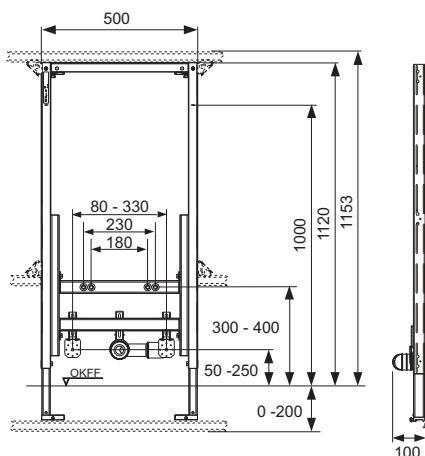

TECEprofil, bideemoodul seinale kinnitatud bidee jaoks, paigalduskõrgus 1120 mm

Tootekood: 9330000

Pak. 1: 1 tk
 Pak. 2: 10 tk
 Pak. 3: 60 tk

Kirjeldus:

TECEprofil profiilitorude kinnitamiseks või paigaldamiseks metall- või puitkarkassiga seintesse ning seinasisese paagi või nurgamoodulina.

Täielikult eelmonteeritud üksus, mis koosneb alljärgnevast:

- Isetoetuv pulbervärvitud paigaldusraam ja kaks reguleeritavat jalga 0–200 mm
- Kaks M 12 kinnituspolti ja mutrit
- Reguleeritava kõrgusega äravooluühendus
- Ühenduspõlv DN 40/50, kummist kraega, nimiläbimõõt 30/50 (toimib ka tihendina), sh kaitsekork

Andmed:

Toote nimetus: TECEprofil bideemoodul, paigalduskõrgus 1120 mm, seinale kinnitatava bidee jaoks
 Kaubagrupp: 900
 Tootegrupp: 2009000010

Joonised:

Varuosad: