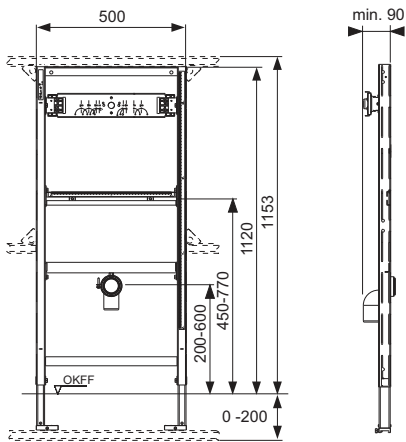

**TECEprofil, pissuaarimoodul välisele loputusventiilile, paigalduskõrgus 1120 mm**

Tootekood: 9320010

Pak. 1: 1 tk  
Pak. 2: 10 tk  
Pak. 3: 60 tk

**Kirjeldus:**

Välise loputusventiilide jaoks. TECEprofil profiilitorude kinnitamiseks või paigaldamiseks metall- või puitkarkassiga seintesse ning seinasisese paagi või nurgamoodulina.

Täielikult eelmonteeritud üksus, mis koosneb alljärgnevast:

- Isetoetuv paigaldusraam, pulbervärvitud
- Kaks reguleeritavat jalga 0–200 mm
- Kaks M 8 kinnituspolti
- Reguleeritavad kinnitussiinid
- Reguleeritava kõrgusega äravooluühendus
- DN 50 kõrge temperatuuri äravoolupõlv, sh kaitsekork
- Pissuaari paigaldusmaterjal

**Andmed:**

Toote nimetus: TECEprofil pissuaarimoodul välisele loputusventiilile  
Kauba-grupp: 900  
Toote-grupp: 2009000010

Joonised:

Varuosad: