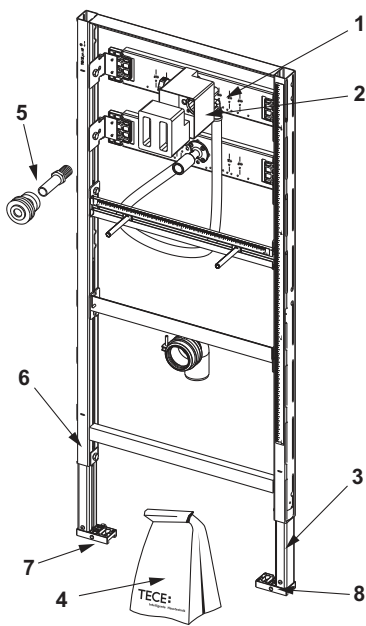

**TECEprofil pissuaarimoodul TECE loputusventiili korpusega U 1, paigalduskõrgus 1120 mm**

Tootekood: 9320008

Pak. 1: 1 tk
Pak. 2: 10 tk
Pak. 3: 60 tk

Kirjeldus:

Pissuaarimoodul manuaalsete ja elektrooniliste käivitussüsteemide tarbeks. TECEprofil profiilitorude külge kinnitamiseks või paigaldamiseks metall- või puitkarkassiga seintesse või seinasisese või nurgamoodulina.

Täielikult eelmonteeritud üksus, mis koosneb järgnevast:

- TECE pissuaari loputusventiili korpus U 1 koos sissevoolu juhtimise ja paigaldusšabloonisüsteemiga
- Ühendus Rp 1/2"
- Kaks reguleeritavat jalga 0–200 mm
- Kaks M 8 kinnituspolti
- Reguleeritavad kinnitussiinid
- Reguleeritava kõrgusega sifooniühendus
- Ühenduspõlv DN 50 koos kaitsekorkidega
- Pissuaari paigalduseks vajalikud materjalid
- Sisendliitmik 1/2"

Andmed:

Toote nimetus: TECEprofil pissuaarimoodul TECE loputusventiili korpusega
Kauba-grupp: 905
Toote-grupp: 2009050020

Joonised:

Varuosad:

5 9820055 Pissuaari ühendusdetailid, 1/2"