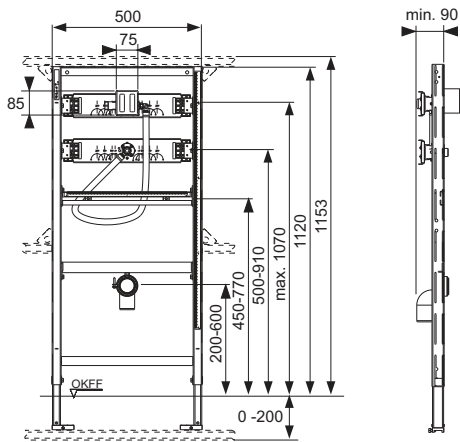

**TECEprofil pissuaarimoodul TECE loputusventiili korpusega U 1, paigalduskõrgus 1120 mm**

Tootekood: 9320008

Pak. 1: 1 tk
Pak. 2: 10 tk
Pak. 3: 60 tk

Kirjeldus:

Pissuaarimoodul manuaalsete ja elektrooniliste käivitussüsteemide tarbeks. TECEprofil profiilitorude külge kinnitamiseks või paigaldamiseks metall- või puitkarkassiga seintesse või seinasisese või nurgamoodulina.

Täielikult eelmonteeritud üksus, mis koosneb järgnevast:

- TECE pissuaari loputusventiili korpus U 1 koos sissevoolu juhtimise ja paigaldusšabloonisüsteemiga
- Ühendus Rp 1/2"
- Kaks reguleeritavat jalga 0–200 mm
- Kaks M 8 kinnituspolti
- Reguleeritavad kinnitussiinid
- Reguleeritava kõrgusega sifooniühendus
- Ühenduspõlv DN 50 koos kaitsekorkidega
- Pissuaari paigalduseks vajalikud materjalid
- Sisendliitmik 1/2"

Andmed:

Toote nimetus: TECEprofil pissuaarimoodul TECE loputusventiili korpusega
Kauba-grupp: 905
Toote-grupp: 2009050020

Joonised:

Varuosad:

5 9820055 Pissuaari ühendusdetailid, 1/2"