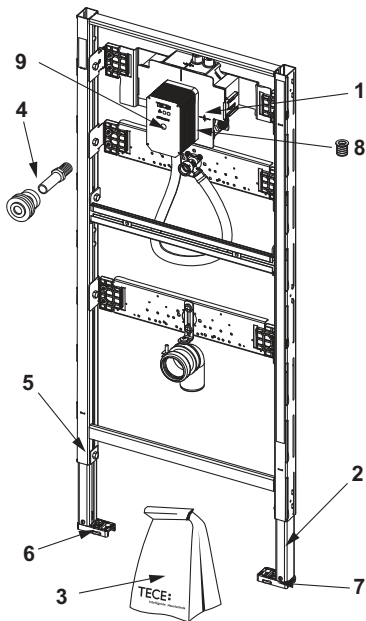

Täielikult eelmonteeritud üksus, mis koosneb alljärgnevast:

- TECE pissuaari loputusventiili korpus U 2 koos sissevoolu juhtimise ja paigaldusšablooniga
- 230 V / 12 V integreeritud trafo 230 V otseühenduseks
- Ühendus IT Rp 1/2"
- Kaks reguleeritavat jalga 0–200 mm
- Paigaldussügavus 75 mm
- Kaks M 8 kinnituspoliti
- Reguleeritavad kinnitussiinid
- Reguleeritava kõrgusega äravooluühendus
- Ühenduspõlv DN 50 koos kaitsekorkidega
- Pissuaari paigaldusmaterjal
- Sisendliitmik 1/2"

Andmed:

Toote nimetus: TECEprofil pissuaarimoodul TECE loputusventiili korpusega U 2

Kaubagrupp: 905

Tootegrupp: 2009050020

Joonised:

Varuosad:

4 9820055 Pissuaari ühendusdetailid, 1/2"