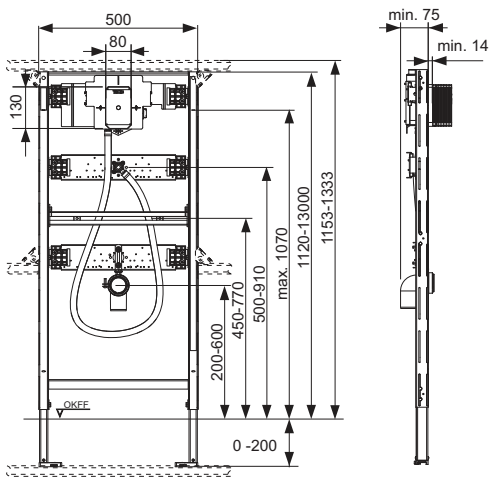

TECEprofil, pissuaarimoodul TECE loputusventiili korpusega U 2, paigalduskõrgus 1120 mm

Tootekood: 9320013

Pak. 1: 1 tk

Pak. 2: 10 tk

Kirjeldus:

Pissuaarimoodul kombineerimiseks TECEfilo pissuaari elektroonikaga, TECEprofil profiilitorude külge kinnitamiseks või paigaldamiseks metall- või puitkarkassiga seintesse ning seinasisese paagi või nurgamoodulina.

Täielikult eelmonteeritud üksus, mis koosneb alljärgnevast:

- TECE pissuaari loputusventiili korpus U 2 koos sissevoolu juhtimise ja paigaldusšablooniga
- 230 V / 12 V integreeritud trafo 230 V otseühenduseks
- Ühendus IT Rp 1/2"
- Kaks reguleeritavat jalga 0–200 mm
- Paigaldussügavus 75 mm
- Kaks M 8 kinnituspoliti
- Reguleeritavad kinnitussiinid
- Reguleeritava kõrgusega äravooluühendus
- Ühenduspõlv DN 50 koos kaitsekorkidega
- Pissuaari paigaldusmaterjal
- Sisendliitmik 1/2"

Andmed:

Toote nimetus: TECEprofil pissuaarimoodul TECE loputusventiili korpusega U 2

Kaubagrupp: 905

Tootegrupp: 2009050020

Joonised:

Varuosad:

4 9820055 Pissuaari ühendusdetailid, 1/2"