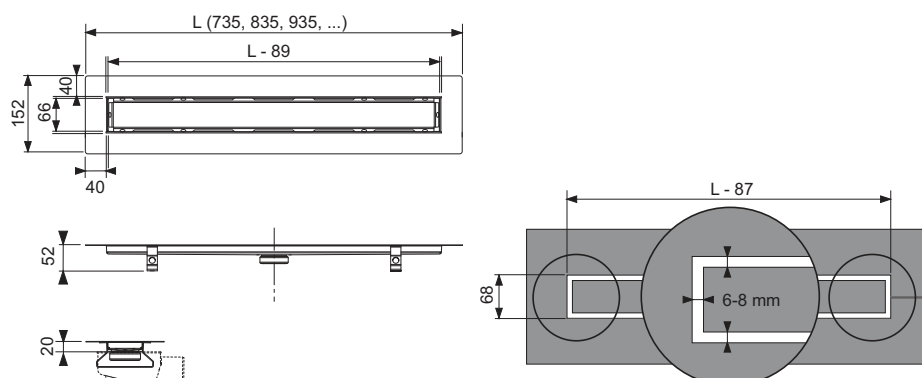

TECEdrainline sirge duširenn looduskivile, Seal System hüdroisolatsioonilindiga

Tootekood: 650700

Nimipikkus: 700 mm

Kogupikkus L: 735 mm

Võre pikkus L - 89: 646 mm

Nähtava osa pikkus L - 87: 648 mm

Pak. 1: 1 tk

Pak. 2: 40 tk

Kirjeldus:

TECEdrainline sirge duširenn, suurte plaatide/looduskivi paigaldamiseks tasanduskihti, koos Seal System hüdroisolatsioonilindiga.

Sisaldab järgnevat:

- Renni korpus koos poleeritud roostevabast terasest äärikuga, materjal 1.4301 (304)
- Seal System hüdroisolatsioonilint paigalduseks kliendi poolt vedelasse või ribakomposiitihendisse
- Ühendusklambrid betooni ankurdamiseks ja valikuliste montaažijalgade kinnitamiseks
- Keskne ühendusdetail äravoolu tarbeks
- Sisemine kallak vee äravoolu parandamiseks ja isepuhastumise tagamiseks
- Võre, valmistatud roostevabast terasest – materjal 1.4301 (304) – renni korpusesse paigaldamiseks
- Tihendid

Andmed:

Toote nimetus: TECEdrainline duširenn, sirge, looduskivile, 700 mm, Seal System hüdroisolatsioonilindiga

Kaubagrupp: 600

Tootegrupp: 3006000030

Joonised:

Varuosad: