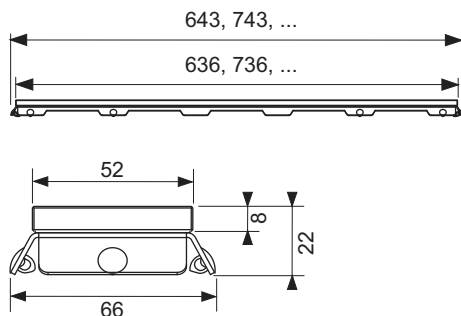

**TECEdrainline klaaskate sirgele duširennile**

Tootekood: 600792

Nimipikkus: 700 mm

Pind: Must klaas

Pak. 1: 1 tk

Kirjeldus:

TECEdrainline klaaspinnaga disainvõre duširennile, valmistatud roostevabast terasest. Koormusklassi K3 põhjal maksimaalne katsekoormus 300 kg, kolm erinevat värvilahendust.

Andmed:

Toote nimetus: TECEdrainline klaasist kate, must, 700 mm, poleeritud roostevaba teras, sirge
Kauba grupp: 600
Toote grupp: 3006000060

Joonised:**Varuosad:**