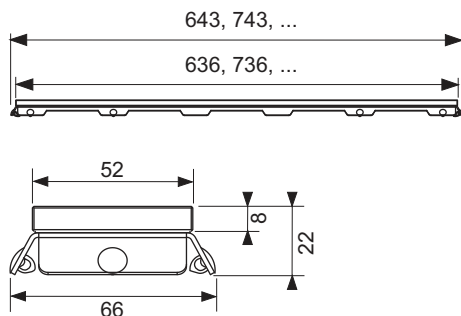

**TECEDrainline klaaskate sirgele duširennile**

Tootekood: 600790

Nimipikkus: 700 mm

Pind: Roheline klaas

Pak. 1: 1 tk

Kirjeldus:

TECEDrainline klaaspinnaga disainvõre duširennile, valmistatud roostevabast terasest. Koormusklassi K3 põhjal maksimaalne katsekoormus 300 kg, kolm erinevat värvilahendust.

Andmed:

Toote nimetus: TECEDrainline klaasist kate, roheline, 700 mm, poleeritud roostevaba teras, sirge
Kauba grupp: 600
Toote grupp: 3006000060

Joonised:**Varuosad:**