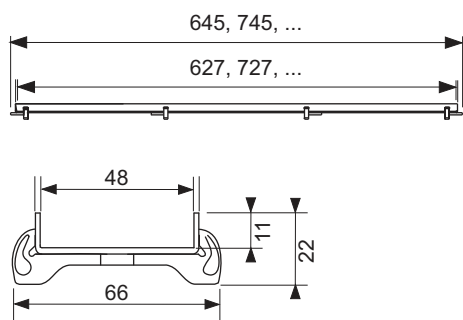

TECEdrainline plaaditav renn "plate", sirgele duširennile

Tootekood: 600770

Nimipikkus: 700 mm

Pind: poleeritud

Pak. 1: 1 tk

Kirjeldus:

TECEdrainline plaaditav võre duširennile, valmistatud roostevabast terasest, poleeritud nähtavate servadega. Koormusklassi K3 põhjal maksimaalne katsekoormus 300 kg. Klient saab plaadid kinnitada elastse liimiga, kasutades näiteks silikooni- või epoksüvaigupõhist liimi.

Ettevaatust:

Kontrollige, kas liim sobib kasutamiseks koos vastavate plaatidega!

Andmed:

Toote nimetus: TECEdrainline plaaditav renn "plate", 700 mm, roostevaba teras, sirge
Kaubagrupp: 600
Toote rühm: 3006000040

Joonised:

Varuosad: