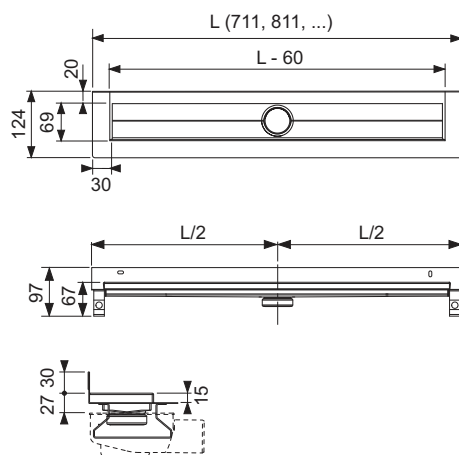

TECEdrainline sirge duširenn, seinäärikuga ja Seal System hüdroisolatsioonilindiga

Tootekood: 600701

Nimipikkus: 700 mm

Kogupikkus L: 711 mm

Nähtavad mõõtmed pärast paigaldust: 651 mm

Laius viimistlemata olekus: 124 mm

Nähtav laius pärast paigaldust: 69 mm

Pak. 1: 1 tk

Pak. 2: 32 tk

Kirjeldus:

TECEdrainline sirge duširenn vertikaalse äärikuga paigalduseks sein vastu, koos Seal System hüdroisolatsioonilindiga.

Sisaldab järgnevat:

- Renni korpus koos poleeritud roostevabast terasest äärikuga, materjal 1.4301 (304)
- Seal System hüdroisolatsioonilint paigalduseks kliendi poolt vedelasse või ribakomposiitihendisse
- Ühendusklambrid betooni ankurdamiseks ja valikuliste montaažijalgade kinnitamiseks
- Keskne ühendusdetail äravoolu tarbeks
- Sisemine kallak vee äravoolu parandamiseks ja isepuhastumise tagamiseks
- Tihend

Andmed:

Toote nimetus: TECEdrainline duširenn, sirge, seinäärikuga, 700 mm, Seal System hüdroisolatsioonilindiga
Kaubagrupp: 600
Tootegrupp: 3006000010

Joonised: