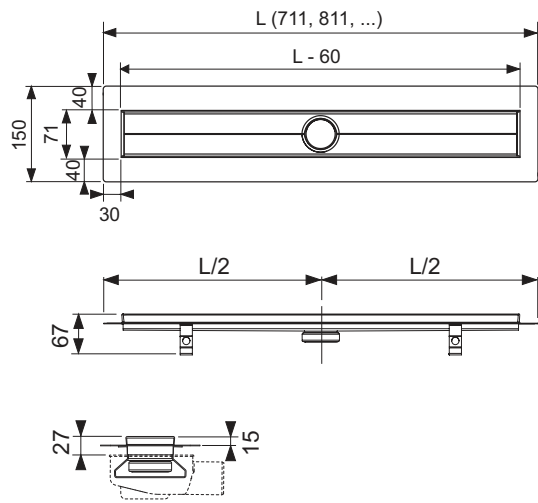

**TECEDrainline duširenn, sirge, Seal System hüdroisolatsioonilindiga**

Tootekood: 600700

Nimipikkus: 700 mm

Kogupikkus L: 711 mm

Nähtavad mõõtmed pärast paigaldust: 651 mm

Laius viimistlemata olekus: 150 mm

Nähtav laius pärast paigaldust: 71 mm

Pak. 1: 1 tk

Pak. 2: 40 tk

**Kirjeldus:**

Sirge renni korpus paigalduseks betooni, ääriku ja Seal System hüdroisolatsioonilindiga, et luua eraldi katsetatav ühendus TECEDrainline'i duširenni ja komposiitihendi vahele.

Sisaldab järgnevat:

- Renni korpus koos poleeritud roostevabast terasest äärikuga, materjal 1.4301 (304)
- Seal System hüdroisolatsioonilint paigalduseks kliendi poolt vedelasse või ribakomposiitihendisse
- Ühendusklambrid betooni ankurdamiseks ja valikuliste montaažijalgade kinnitamiseks
- Kesksed ühendusdetailid äravoolu tarbeks
- Sisemine kallak vee äravoolu parandamiseks ja isepuhastumise tagamiseks
- Tihend

**Andmed:**

Toote nimetus: TECEDrainline duširenn, sirge, 700 mm, Seal System hüdroisolatsioonilindiga  
Kauba-grupp: 600  
Toote-grupp: 3006000010

Joonised:

Varuosad: