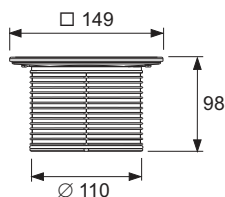

**TECEdrainpoint S roostevabast terasest võrekorpus, 150 mm, koos disainrestiga "quadratum"**

Tootekood: 3660008

Pak. 1: 1 tk

Kirjeldus:

Komplekt, mis sisaldab tõsterõngast koos roostevabast terasest võrekorpusega ja "quadratum" disainrestiga, mõõtmetega 142 x 142 mm.

- Plastikust tõsterõngas (ABS)
- Rõngastihend
- Välisläbimõõt = 110 mm
- Kõrguse reguleerimine = 12-88 mm
- Võrekorpus, valmistatud tõmmatud roostevabast terasest, materjal 1.4301 (304)
- Disainrest "quadratum", valmistatud roostevabast terasest, materjal 1.4301 (304), mõõtmed 142 x 142 mm, poleeritud pind, koormusklass L15 (koormus kuni 1500 kg)
- Libisemiskindluse hindamisrühm B märgadele koormatud paljajalu kasutatavatele aladele, vastavalt standardile DIN 51097

Andmed:

Toote nimetus: TECEdrainpoint S roostevabast terasest restiraam, 150 x 150, koos disainrestiga "quadratum"
Kauba grupp: 607
Toote grupp: 3006070040

Joonised:**Varuosad:**