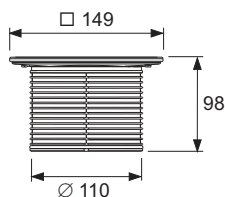

**TECEdrainpoint S roostevabast terasest võrekorpus, 150 mm, koos disainrestiga, kruvikinnitusega**

Tootekood: 3660010

Pak. 1: 1 tk

Kirjeldus:

Komplekt, mis sisaldab tõserõngast võrekorpusega (roostevabast terasest) ja TECEdrainpoint S disainresti mõõtmetega 142 x 142 mm.

- Plastikust (ABS) tõsterõngas
- Rõngastihend
- Välisläbimõõt = 110 mm
- Kõrguse reguleerimine = 12-88 mm
- Võrekorpus, valmistatud tõmmatud roostevabast terasest, materjal 1.4301 (304)
- TECEdrainpoint S disainrest, valmistatud tõmmatud roostevabast terasest, materjal 1.4301 (304), mõõtmed 142 x 142 mm, poleeritud pind, koormusklass K3 (koormus kuni 300 kg)
- Kaks roostevabast terasest peitpeakruvi

Andmed:

Toote nimetus: TECEdrainpoint S roostevabast terasest restiraam, 150 x 150, koos kruvitava standardrestiga
Kauba grupp: 607
Toote grupp: 3006070030

Joonised:**Varuosad:**