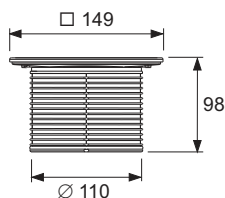

TECEdrainpoint S roostevabast terasest võrekorpus, 150 mm, koos disainrestiga

Tootekood: 3660004

Pak. 1: 1 tk

Kirjeldus:

Komplekt, mis sisaldab tõsterõngast võrekorpusega (roostevabast terasest) ja TECEdrainpoint S disainresti mõõtmetega 142 x 142 mm.

- Plastikust (ABS) tõsterõngas
- Rõngastihend
- Välisläbimõõt = 110 mm
- Kõrguse reguleerimine = 12-88 mm
- Võrekorpus, valmistatud tõmmatud roostevabast terasest, materjal 1.4301 (304)
- TECEdrainpoint S disainrest, valmistatud tõmmatud roostevabast terasest, materjal 1.4301 (304), mõõtmed 142 x 142 mm, poleeritud pind, koormusklass K3 (koormus kuni 300 kg)

Andmed:

Toote nimetus: TECEdrainpoint S roostevabast terasest restiraam, 150 x 150, koos disainrestiga
Kauba grupp: 607
Toote grupp: 3006070030

Joonised:

Varuosad: