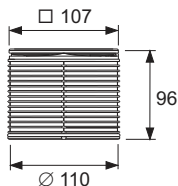

TECEdrainpoint S roostevabast terasest võrekorpus, 100 mm, koos disainrestiga

Tootekood: 3660002

Pak. 1: 1 tk

Kirjeldus:

Komplekt, mis sisaldab tõsterõngast võrekorpusega (roostevabast terasest) ja TECEdrainpoint S disainresti mõõtmetega 100 x 100 mm.

- Plastikust (ABS) tõsterõngas
- Rõngastihend
- Välisläbimõõt = 110 mm
- Kõrguse reguleerimine = 10–86 mm
- Võrekorpus, valmistatud tõmmatud roostevabast terasest, materjal 1.4301 (304)
- TECEdrainpoint S disainrest, valmistatud tõmmatud roostevabast terasest, materjal 1.4301 (304), mõõtmed 100 x 100 mm, poleeritud pind, koormusklass K3 (koormus kuni 300 kg)

Andmed:

Toote nimetus: TECEdrainpoint S roostevabast terasest restiraam, 100 x 100, koos disainrestiga
Kauba-grupp: 607
Toote-grupp: 3006070030

Joonised: