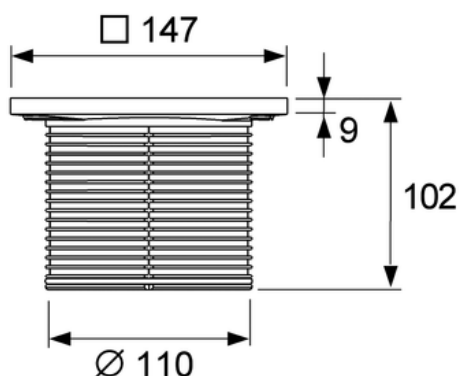

**TECEdrainpoint S plastikust võrekorpus, 150 mm, koos disainrestiga**

Tootekood: 3660003

Pak. 1: 1 tk

Kirjeldus:

Komplekt, mis sisaldab tõsterõngast võrekorpusega (plastikust) ja TECEdrainpoint S disainresti mõõtmetega 142 x 142 mm.

- Plastikust (ABS) tõsterõngas võrekorpusega
- Rõngastihend
- Välisläbimõõt = 110 mm
- Kõrguse reguleerimine = 12–92 mm
- TECEdrainpoint S disainrest, valmistatud tõmmatud roostevasest terasest, materjal 1.4301 (304), mõõtmed 142 x 142 mm, poleeritud pind, koormusklass K3 (koormus kuni 300 kg)

Andmed:

Toote nimetus: TECEdrainpoint S restiraam, plast, 150 x 150, koos disainrestiga
Kauba-grupp: 607
Toote-grupp: 3006070030

Joonised:

Varuosad: