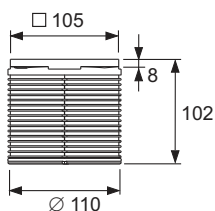

**TECEdrainpoint S plastikust võrekorpus, 100 mm, koos disainrestiga**

Tootekood: 3660001

Pak. 1: 1 tk

**Kirjeldus:**

Komplekt, mis sisaldab tõsterõngast võrekorpusega (plastikust) ja TECEdrainpoint S disainresti mõõtmetega 100 x 100 mm.

- Plastikust (ABS) tõsterõngas võrekorpusega
- Rõngastihend
- Välisläbimõõt = 110 mm
- Kõrguse reguleerimine = 10–92 mm
- TECEdrainpoint S disainrest, valmistatud tõmmatud roostevabast terasest, materjal 1.4301 (304), mõõtmed 100 x 100 mm, poleeritud pind, koormusklass K3 (koormus kuni 300 kg)

Andmed:

Toote nimetus: TECEdrainpoint S restiraam, plast, 100 x 100, koos disainrestiga

Kauba grupp: 607

Toote grupp: 3006070030

Joonised:**Varuosad:**