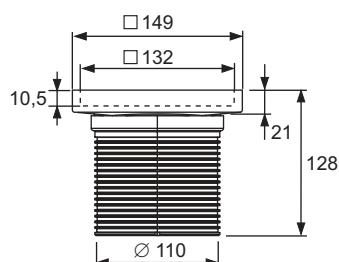

**TECEdrainpoint S roostevabast terasest võrekorpus, 150 mm, disain "plate"**

Tootekood: 3660011

Pak. 1: 1 tk

**Kirjeldus:**

Komplekt, mis sisaldab tõsterõngast, võrekorpus ja plaaditavat resti "plate", mõõtmetega 142 x 142 mm.

- Plastikust tõsterõngas (ABS)
- Rõngastihend
- Välisläbimõõt = 110 mm
- Kõrguse reguleerimine = 23–118 mm
- Plaaditava vahetüki sisemine kõrgus = 10,5 mm
- Võrekorpus, valmistatud tõmmatud roostevabast terasest, materjal 1.4301 (304)
- Plaaditav rest "plate", valmistatud roostevabast terasest, materjal 1.4301 (304), mõõtmed 142 x 142 mm, poleeritud pind, koormusklass K3 (koormus kuni 300 kg)

**Andmed:**

Toote nimetus: TECEdrainpoint S roostevabast terasest restiraam, 150 x 150, koos plaadialusega  
Kauba grupp: 607  
Toote grupp: 3006070030

**Joonised:****Varuosad:**