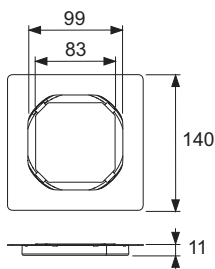

**TECEdrainpoint S roostevabast terasest võrekorpus, 100 mm, raamita plaadialus**

Tootekood: 3660016

Pak. 1: 1 tk

Kirjeldus:

Komplekt, mis sisaldab plaaditavat tõsterõngast ja plaaditavat raamita alust, mõõtmetega 100 x 100 mm, valmistatud roostevabast terasest.

- Välisläbimõõt = 110 mm
- Kõrgus = 1 mm (sobib kõigile plaatide, looduskivi paksustele)
- Võrekorpus, valmistatud tõmmatud roostevabast terasest, materjal 1.4301 (304)
- Raamita plaadialus, valmistatud roostevabast terasest, materjal 1.4301 (304), mõõtmed 83 x 83 mm, poleeritud pind, koormusklass K3 (koormus kuni 300 kg)

Andmed:

Toote nimetus: TECEdrainpoint S roostevabast terasest restiraam, 100 x 100 mm, koos raamita plaadialusega
Kauba-grupp: 607
Toote-grupp: 3006070030

Joonised:**Varuosad:**