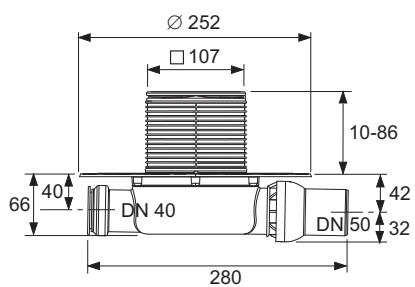

TECEDrainpoint S 112 trapikomplekt eriti madal, Seal System universaalse äärikuga ja roostevabast terasest võrekorpusega

Tootekood: 3601102

Pak. 1: 1 tk

Pak. 2: 10 tk

Kirjeldus:

TECEDrainpoint S 112 trapikomplekt, horisontaalne, eriti madal DN 50, roostevabast terasest võrekorpus roostevabast terasest võrega ja membraan-kuivlukuga.

- Trapi korpus: DN 50, horisontaalne, eriti madal, valmistatud plastikust (PP)
- Universaalse äärikuga, et ühendada komposiitühendid vastavalt standardile DIN 18534 või äärikuga sururõngaga
- Sisse-ehitatud kuulliigendiga
- DN 40 külgsissevooluga, sh sulgurkork
- Eemaldatava membraan-kuivlukuga
- 20 mm vesilukk ja täiendav serva tihendmembraan
- Tõsterõngas plastikust (ABS) võrekorpusega ja rõngastihend
- Võrekorpus, valmistatud tõmmatud roostevabast terasest, materjal 1.4301 (304), võrele mõõtmetega 100 x 100 mm
- TECEDrainpoint S disainrest valmistatud tõmmatud roostevabast terasest, materjal 1.4301 (304), mõõtmed 100 x 100 mm, pooleeritud pind, koormusklass K3 (koormus kuni 300 kg)

Äravoolu maht vastavalt standardile DIN EN 1253 veetasemel 10/20 mm üle võre:

- Tõsterõnga miinimumkõrgusel: 0,51/0,61 l/s
- Tõsterõnga maksimumkõrgusel: 0,56/1,23 l/s

Tarnekomplektis on kaitsekork, kaitsekile kasutamiseks ehituse ajal ja paigaldusjuhend.

Andmed:

Toote nimetus:	TECEDrainpoint S 112 trapikomplekt, eriti madal, Seal System universaalne äärik, roostevabast terasest krae
Kaubagrupp:	607
Tootegrupp:	3006070010

Joonised:**Varuosad:**