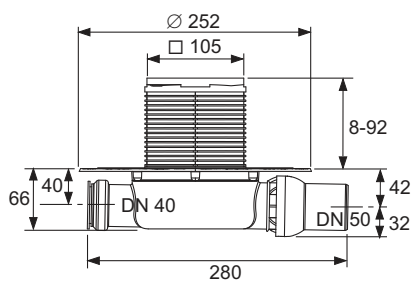

**TECEdrainpoint S 110 trapikomplekt, eriti madal, Seal System universaalse äärikuga**

Tootekood: 3601100

Pak. 1: 1 tk

Pak. 2: 10 tk

**Kirjeldus:**

TECEdrainpoint S 110 trapikomplekt, horisontaalne, eriti madal, DN 50.

Komplekt sisaldab järgnevat:

- Trapi korpus DN 50, horisontaalne, eriti madal, valmistatud plastikust (PP)
- Universaalse äärikuga, et ühendada komposiitühendid vastavalt standardile DIN 18534 või äärikuga sururõngaga
- Sisse-ehitatud kuulliigendiga
- DN 40 külgsissevooluga, sh sulgurkork
- Eemaldatava haisulukuga
- Äravoolu maht 0,62 kuni 0,98 l/s
- Vähendatud vesiluku kõrgus = 30 mm
- Tõsterõngas plastikust (ABS) võrekorpusse ja rõngastihendiga
- TECEdrainpoint S disainrest, valmistatud tõmmatud roostevabast terasest, materjal 1.4301 (304), mõõtmed 100 x 100 mm, poleeritud pind, koormusklass K3 (koormus kuni 300 kg)

Äravoolu maht vastavalt standardile DIN EN 1253, veetasemel 10/20 mm üle võre:

- Tõsterõnga miinimumkõrgusel: 0,52/0,61 l/s
- Tõsterõnga maksimumkõrgusel: 0,69/1,12 l/s

Tarnekomplektis on kaitsekork, kaitsekile kasutamiseks ehituse ajal ja paigaldusjuhend.

Andmed:

Toote nimetus: TECEdrainpoint S 110 trapikomplekt, eriti madal, Seal System universaalse äärikuga
Kauba grupp: 607
Toote grupp: 3006070010

Joonised:**Varuosad:**