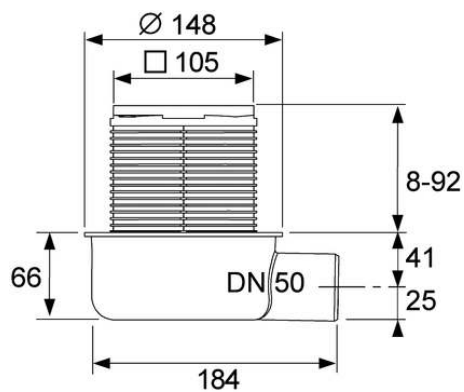

Joonised:

Varuosad: