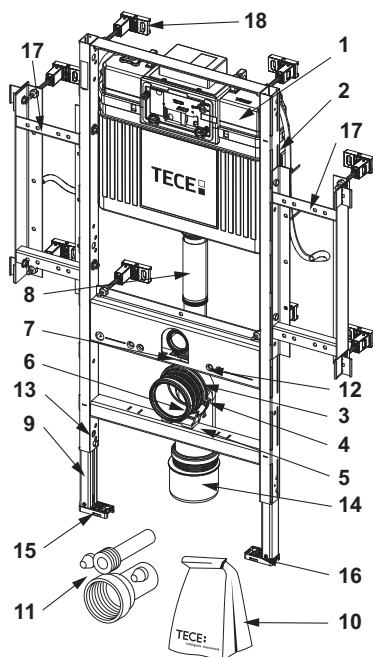

Uni-paak, eesmise käivitusega:

- Löögikindlast plastist turvapaak
- Täielikult eelmonteeritud ja tihendatud paak
- Paagi ühendus 1/2" sisekeermega
- Paagi maht 10 liitrit; eelseadistatud standardne loputusmaht 6 liitrit; igal ajal on võimalik määrata loputusmahuks 4,5/7,5/9 liitrit; kahesüsteemse loputuse korral osalise loputuse maht 3 liitrit.
- Ülejäänud mahtu saab kasutada koheseks puhastuspesuks.
- Isoleeritud kondensatsioonivee vastu
- TECE loputusnuppude, tualetielektronika ja WC-poti loputuskäepidemete jaoks
- Sõltuvalt kasutatavast loputusnupust saab selle määrata ühe- või kahesüsteemseks paagiks
- Sertifitseeritud vastavalt standardile DIN EN 14055
- Mürataseme rühm 1 vastavalt standardile DIN 4109
- Madala müratasemega hüdrauliline täiteklapp

Moodul sisaldab järgnevat:

- Isetoetuv paigaldusraam, pulbervärvitud
- Kaks reguleeritavat jalga 0–200 mm
- Kaks M 12 kinnituspolti ja -mutrit
- Kaheksa reguleeritava sügavusega mooduli kinnitust
- Neli multiklambrit kinnitamiseks TECEprofil seinale külge
- Külgmised terasraamid terasplaatide hoidmiseks
- WC-poti äravoolupõlv DN 90, sh PP-st valmistatud ühendusliitmik DN 90/100
- Ühendusliitmik sobib ka horisontaalpaigalduseks
- WC-poti ühenduskomplekt DN 90, sisaldab ka kaitsekorke

Seisuga 26.01.2021

Andmed:

Toote nimetus: TECEprofil WC-poti Geronto-moodul, Uni-paagiga, vastab standardile DIN 18040-1, paigalduskõrgus 1120 mm
 Kaubagrupp: 905
 Tootegrupp: 2009050010

Joonised:

Varuosad:

- | | |
|------------|---------------------------------|
| 9820103 | Uni-paak, 1120 mm |
| 5 9820134 | WC-poti äravoolupõlv DN 90 (PP) |
| 14 9820136 | Adapter DN 90/DN 100 (PP) |
| 18 9380014 | Kiirsulgemisega seinakinnitus |