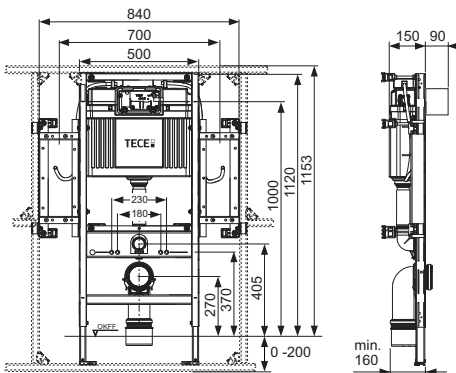

Uni-paak, eesmise käivitusega:

- Löögikindlast plastist turvapaak
- Täielikult eelmonteeritud ja tihendatud paak
- Paagi ühendus 1/2" sisekeermega
- Paagi maht 10 liitrit; eelseadistatud standardne loputusmaht 6 liitrit; igal ajal on võimalik määrata loputusmahuks 4,5/7,5/9 liitrit; kahesüsteemse loputuse korral osalise loputuse maht 3 liitrit.
- Ülejäänud mahtu saab kasutada koheseks puhastuspesuks.
- Isoleeritud kondensatsioonivee vastu
- TECE loputusnuppude, tualetielektronika ja WC-poti loputuskäepidemete jaoks
- Sõltuvalt kasutatavast loputusnupust saab selle määrata ühe- või kahesüsteemseks paagiks
- Sertifitseeritud vastavalt standardile DIN EN 14055
- Mürataseme rühm 1 vastavalt standardile DIN 4109
- Madala müratasemega hüdrauliline täiteklapp

Moodul sisaldab järgnevat:

- Isetoetuv paigaldusraam, pulbervärvitud
- Kaks reguleeritavat jalga 0–200 mm
- Kaks M 12 kinnituspolti ja -mutrit
- Kaheksa reguleeritava sügavusega mooduli kinnitust
- Neli multiklambrit kinnitamiseks TECEprofil seinale külge
- Külgmised terasraamid terasplaatide hoidmiseks
- WC-poti äravoolupõlv DN 90, sh PP-st valmistatud ühendusliitmik DN 90/100
- Ühendusliitmik sobib ka horisontaalpaigalduseks
- WC-poti ühenduskomplekt DN 90, sisaldab ka kaitsekorke

Seisuga 26.01.2021

Andmed:

Toote nimetus: TECEprofil WC-poti Geronto-moodul, Uni-paagiga, vastab standardile DIN 18040-1, paigalduskõrgus 1120 mm
 Kaubagrupp: 905
 Tootegrupp: 2009050010

Joonised:

Varuosad:

- | | |
|------------|---------------------------------|
| 9820103 | Uni-paak, 1120 mm |
| 5 9820134 | WC-poti äravoolupõlv DN 90 (PP) |
| 14 9820136 | Adapter DN 90/DN 100 (PP) |
| 18 9380014 | Kiirsulgemisega seinakinnitus |