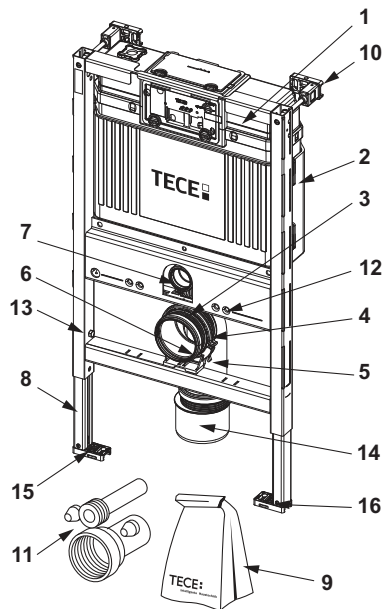

Täielikult eelmonteeritud üksus, mis koosneb alljärgnevast:

Uni-paak, eest või pealt aktiveeritav:

- Löögikindlast plastist turvapaak
- Täielikult eelmonteeritud ja tihendatud paak
- Paagi ühendus 1/2" sisekeermega
- Paagi maht 10 liitrit; eelseadistatud standardne loputussüsteem 6 liitrit; igal ajal on võimalik määrata loputusmahtuks 4,5/7,5/9 liitrit; kahesüsteemse loputuse korral väikese loputuse maht 3 liitrit. Ülejäänud mahtu saab kasutada koheseks puhastuspesuks.
- Kondensaadi vastu isoleeritud
- TECE loputusnuppude ja WC-poti loputuskäepideme jaoks
- Olenevalt kasutatavast loputusnupust saab kasutada ühe- või kahesüsteemse loputuspaagina
- Sertifitseeritud standardi DIN EN 14055 järgi
- Akustiline rühm 1 vastavalt standardile DIN 4109
- Madala müratasemega hüdrauliline täiteklapp

Moodul koosneb alljärgnevast:

- Isetoetuv paigaldusraam, pulbervärvitud
- Kaks M 12 kinnituspolti ja mutrit
- WC-poti äravoolupõlv DN 90, sh PP-st valmistatud ühendusliitmik DN 90/100
- Ühendusliitmik sobib ka horisontaalpaigalduseks
- WC-poti ühenduskomplekt DN 90, sisaldab ka kaitsekorke
- Kaks reguleeritava sügavusega mooduli kinnitust

Andmed:

Toote nimetus: TECEprofil WC-moodul Uni-paagiga, paigalduskõrgus 820 mm
Kauba grupp: 905
Toote grupp: 2009050010

Joonised:

Varuosad:

	9820100	Uni-paak, 820 mm
5	9820134	WC-poti äravoolupõlv DN 90 (PP)
10	9380014	Kiirsulgemisega seinakinnitus
14	9820136	Adapter DN 90/DN 100 (PP)