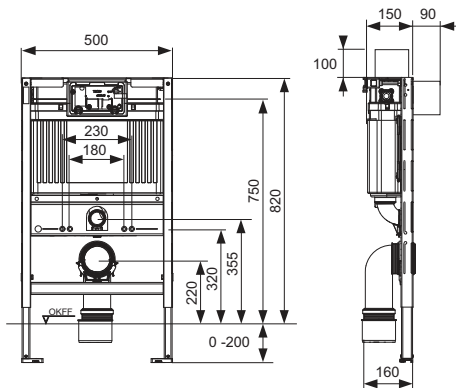

**TECEprofil, WC-moodul Uni-paagiga, paigalduskõrgus 820 mm**

Tootekood: 9300001

Pak. 1: 1 tk

Pak. 2: 10 tk

Pak. 3: 60 tk

Kirjeldus:

WC-moodul TECEprofil profiilitorude külge kinnitamiseks või paigaldamiseks seinasisese paagi või nurgamoodulina.

Täielikult eelmonteeritud üksus, mis koosneb alljärgnevast:

Uni-paak, eest või pealt aktiveeritav:

- Löögikindlast plastist turvapaak
- Täielikult eelmonteeritud ja tihendatud paak
- Paagi ühendus 1/2" sisekeermega
- Paagi maht 10 liitrit; eelseadistatud standardne loputussüsteem 6 liitrit; igal ajal on võimalik määrata loputusmahtuks 4,5/7,5/9 liitrit; kahesüsteemse loputuse korral väikese loputuse maht 3 liitrit. Ülejäänud mahtu saab kasutada koheseks puhastuspesuks.
- Kondensaadi vastu isoleeritud
- TECE loputusnuppude ja WC-poti loputuskäepideme jaoks
- Olenevalt kasutatavast loputusnupust saab kasutada ühe- või kahesüsteemse loputuspaagina
- Sertifitseeritud standardi DIN EN 14055 järgi
- Akustiline rühm 1 vastavalt standardile DIN 4109
- Madala müratasemega hüdrauliline täiteklapp

Moodul koosneb alljärgnevast:

- Isetoetuv paigaldusraam, pulbervärvitud
- Kaks M 12 kinnituspolti ja mutrit
- WC-poti äravoolupõlv DN 90, sh PP-st valmistatud ühendusliitmik DN 90/100
- Ühendusliitmik sobib ka horisontaalpaigalduseks
- WC-poti ühenduskomplekt DN 90, sisaldab ka kaitsekorke
- Kaks reguleeritava sügavusega mooduli kinnitust

Andmed:

Toote nimetus: TECEprofil WC-moodul Uni-paagiga, paigalduskõrgus 820 mm
Kauba grupp: 905
Toote grupp: 2009050010

Joonised:

Varuosad:

	9820100	Uni-paak, 820 mm
5	9820134	WC-poti äravoolupõlv DN 90 (PP)
10	9380014	Kiirsulgemisega seinakinnitus
14	9820136	Adapter DN 90/DN 100 (PP)