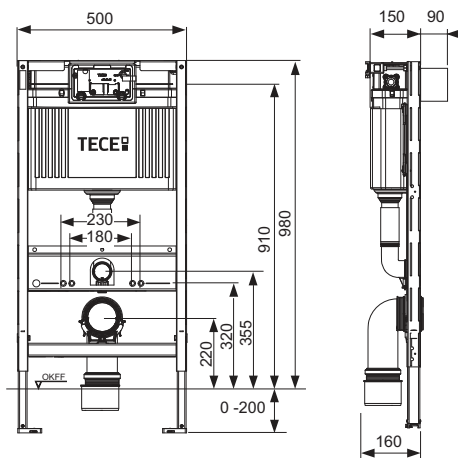

**TECEprofil, WC-moodul Uni-paagiga, paigalduskõrgus 980 mm**

Tootekood: 9300022

Pak. 1: 1 tk

Pak. 2: 10 tk

Pak. 3: 60 tk

Kirjeldus:

TECEprofil seinasisene WC-moodul paigaldamiseks karkassile või kiviseina ette.

Täielikult eelmonteeritud üksus, mis koosneb alljärgnevast:

Uni-paak, eest või pealt aktiveeritav:

- Löögikindlast plastist turvapaak
- Täielikult eelmonteeritud ja tihendatud paak
- Paagi ühendus 1/2" sisekeermega
- Paagi maht 10 liitrit; eelseadistatud standardne loputussüsteem 6 liitrit; igal ajal on võimalik määrata loputusmahtuks 4,5/7,5/9 liitrit; kahesüsteemse loputuse korral väikese loputuse maht 3 liitrit. Ülejäänud mahtu saab kasutada koheseks puhastuspesuks.
- Kondensaadi vastu isoleeritud
- TECE loputusnuppude ja WC-poti loputuskäepideme jaoks
- Olenevalt kasutatavast loputusnupust saab kasutada ühe- või kahesüsteemse loputuspaagina
- Sertifitseeritud standardi DIN EN 14055 järgi
- Akustiline rühm 1 vastavalt standardile DIN 4109
- Madala müratasemega hüdrauliline täiteklapp

Moodul koosneb alljärgnevast:

- Isetoetuv paigaldusraam, pulbervärvitud
- Kaks M 12 kinnituspolti ja mutrit
- Kaks reguleeritava sügavusega mooduli kinnitust
- WC-poti äravoolupõlv DN 90, sh PP-st valmistatud WC-poti liitmik DN 90/100
- Ühendusliitmik sobib ka horisontaalpaigalduseks
- WC-poti ühenduskomplekt DN 90, sisaldab ka kaitsekorke

Andmed:

Toote nimetus: TECEprofil WC-moodul Uni-paagiga, paigalduskõrgus 980 mm
Kauba-grupp: 905
Toote-grupp: 2009050010

Joonised:

Varuosad:

9820101	Uni-paak, 980 mm
5 9820134	WC-poti äravoolupõlv DN 90 (PP)
14 9380014	Kiirsulgemisega seinakinnitus
15 9820136	Adapter DN 90/DN 100 (PP)