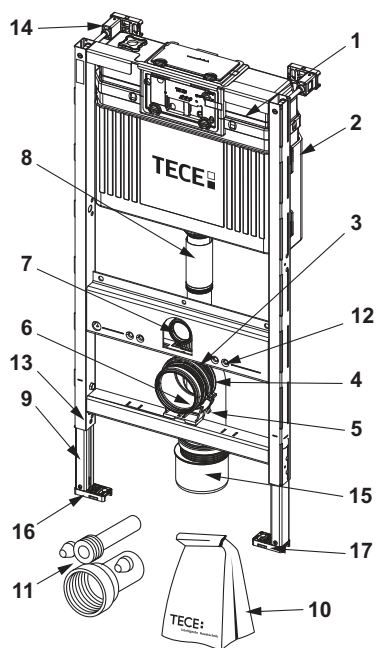

Täielikult eelmonteeritud üksus, mis koosneb alljärgnevast:

Uni-paak, eest või pealt aktiveeritav:

- Löögikindlast plastist turvapaak
- Täielikult eelmonteeritud ja tihendatud paak
- Paagi ühendus 1/2" sisekeermega
- Paagi maht 10 liitrit; eelseadistatud standardne loputussüsteem 6 liitrit; igal ajal on võimalik määrata loputusmahtuks 4,5/7,5/9 liitrit; kahesüsteemse loputuse korral väikese loputuse maht 3 liitrit. Ülejäänud mahtu saab kasutada koheseks puhastuspesuks.
- Kondensaadi vastu isoleeritud
- TECE loputusnuppude ja WC-poti loputuskäepideme jaoks
- Olenevalt kasutatavast loputusnupust saab kasutada ühe- või kahesüsteemse loputuspaagina
- Sertifitseeritud standardi DIN EN 14055 järgi
- Akustiline rühm 1 vastavalt standardile DIN 4109
- Madala müratasemega hüdrauliline täiteklapp

Moodul koosneb alljärgnevast:

- Isetoetuv paigaldusraam, pulbervärvitud
- Kaks M 12 kinnituspolti ja mutrit
- Kaks reguleeritava sügavusega mooduli kinnitust
- WC-poti äravoolupõlv DN 90, sh PP-st valmistatud WC-poti liitmik DN 90/100
- Ühendusliitmik sobib ka horisontaalpaigalduseks
- WC-poti ühenduskomplekt DN 90, sisaldab ka kaitsekorke

Andmed:

Toote nimetus: TECEprofil WC-moodul Uni-paagiga, paigalduskõrgus 980 mm
Kauba-grupp: 905
Toote-grupp: 2009050010

Joonised:

Varuosad:

9820101	Uni-paak, 980 mm
5 9820134	WC-poti äravoolupõlv DN 90 (PP)
14 9380014	Kiirsulgemisega seinakinnitus
15 9820136	Adapter DN 90/DN 100 (PP)