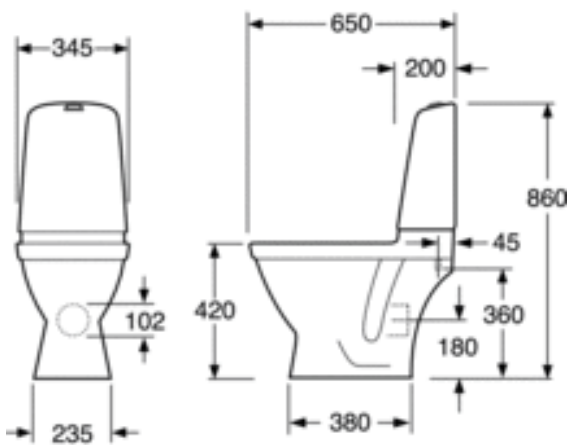

## TOOTENUMBER MM.

Tootenumbr  
GB111510201215

EAN number  
7391530069180

Pakend

L: 680,00 x W: 360,00 x H: 940,00 mm.

Vikt: 34,00 kg