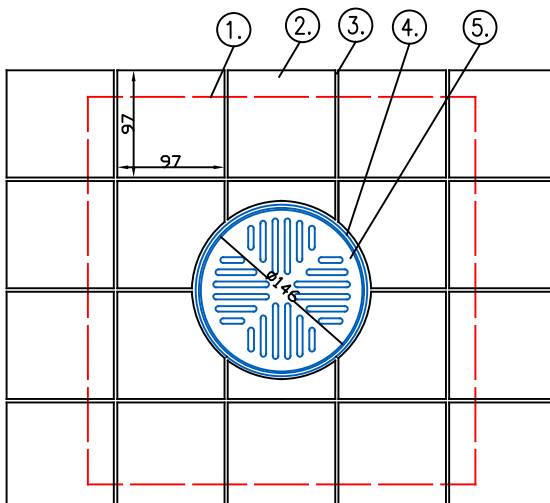

Vieser neliökansi 197x197mm laattalattiasa

- ① Vedeneristelaippa lattialaatoituksen alla
- ② Lattialaatta (97x97mm)
- ③ Lattialaatoituksen sauma 3mm
- ④ Vieser säädettävä teräskehys 197x197mm
- ⑤ Vieser Classic neliökansi 190x190mm

Vieser neliökansi 160x160mm laattalattiasa

- ① Vedeneristelaippa lattialaatoituksen alla
- ② Lattialaatta (97x97mm)
- ③ Lattialaatoituksen sauma 3mm
- ④ Vieser muovikehys 160x160mm
- ⑤ Vieser Classic neliökansi 152x152mm

Vieser pyöreä kansi Ø150 laattalattiasa

- ① Vedeneristelaippa lattialaatoituksen alla
- ② Lattialaatta (97x97mm)
- ③ Lattialaatoituksen sauma 3mm
- ④ Vieser valukorotusrenkas (toimii pyöreän kannen kehyksenä)
- ⑤ Vieser Pyöreä kansi - Ø146mm