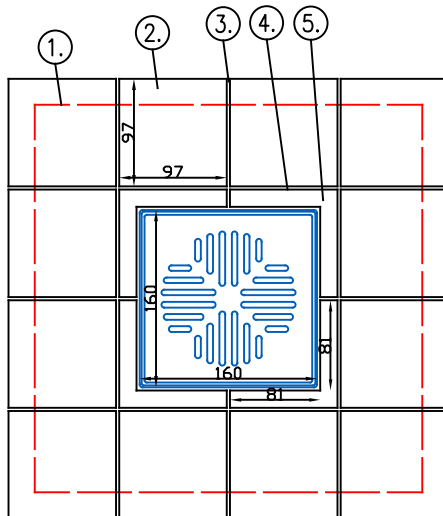

Vieser neliökansi 197x197mm laattalattiasa

- ① Vedeneristelaippa lattialaatoituksen alla
- ② Lattialaatta (97x97mm)
- ③ Lattialaatoituksen sauma 3mm
- ④ Vieser säädettävä teräskehys 197x197mm
- ⑤ Vieser Classic neliökansi 190x190mm

Vieser neliökansi 160x160mm laattalattiasa

- ① Vedeneristelaippa lattialaatoituksen alla
- ② Lattialaatta (97x97mm)
- ③ Lattialaatoituksen sauma 3mm
- ④ Vieser muovikehys 160x160mm
- ⑤ Vieser Classic neliökansi 152x152mm

Vieser pyöreä kansi Ø150 laattalattiasa

- ① Vedeneristelaippa lattialaatoituksen alla
- ② Lattialaatta (97x97mm)
- ③ Lattialaatoituksen sauma 3mm
- ④ Vieser valukorotusrenkas (toimii pyöreän kannen kehyksenä)
- ⑤ Vieser Pyöreä kansi - Ø146mm