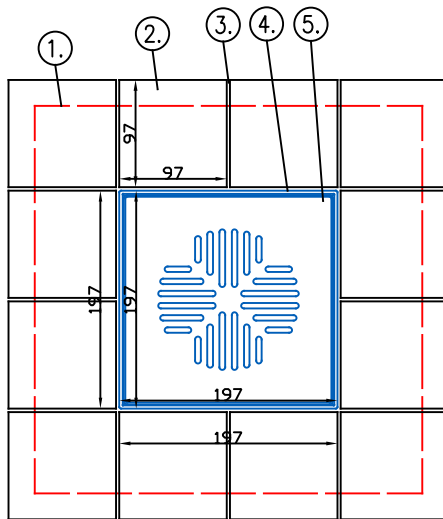

Vieser neliökansi 197x197mm laattalattiasa

- ① Vedeneristelaippa lattialaatoituksen alla
- ② Lattialaatta (97x97mm)
- ③ Lattialaatoituksen sauma 3mm
- ④ Vieser säädettävä teräskehys 197x197mm
- ⑤ Vieser Classic neliökansi 190x190mm

Vieser neliökansi 160x160mm laattalattiasa

- ① Vedeneristelaippa lattialaatoituksen alla
- ② Lattialaatta (97x97mm)
- ③ Lattialaatoituksen sauma 3mm
- ④ Vieser muovikehys 160x160mm
- ⑤ Vieser Classic neliökansi 152x152mm

Vieser pyöreä kansi Ø150 laattalattiasa

- ① Vedeneristelaippa lattialaatoituksen alla
- ② Lattialaatta (97x97mm)
- ③ Lattialaatoituksen sauma 3mm
- ④ Vieser valukorotusrenkas (toimii pyöreän kannen kehyksenä)
- ⑤ Vieser Pyöreä kansi - Ø146mm