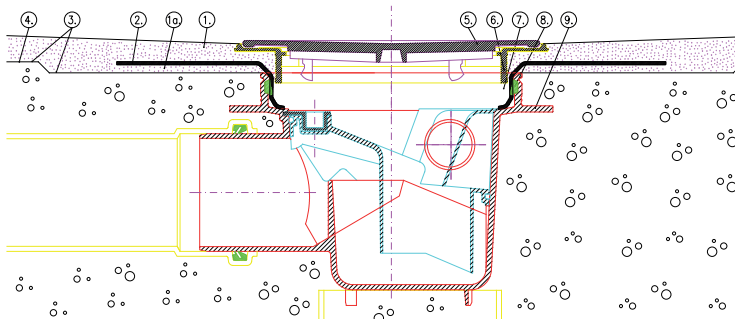

Vieser-lattiakaivo akryylimassalattiasa

1. Akryylimassa
2. 1a. Akryylimassa n. 5 mm
2. Vieser-vedeneristyslaippa
3. Kiinnitysprimeri
4. Kuiva ja puhdas betonipinta
5. Vieser pyöreä lattiakaivon kansi $\varnothing$ 150 mm (lattiamateriaalin kanssa sopii käytettäväksi kaikki Vieser pyöreät kannet)
6. Vieser-valukorotusrengas
7. Vieser-lattiakaivon kiilarengas, jolla Vieser-vedeneristyslaippa liitetään lattiakaivoon
8. Vieser-lattiakaivon tiiviste
9. Vieser One -vaakakaivo DN 75 3x32/40 (lattiamateriaalin kanssa sopii käytettäväksi kaikki Vieser-kaivot)

VIESER OY

Keskustie 23
61850 Kauhajoki
Puhelin 020 746 4400
vieser@vieser.fi
www.vieser.fi