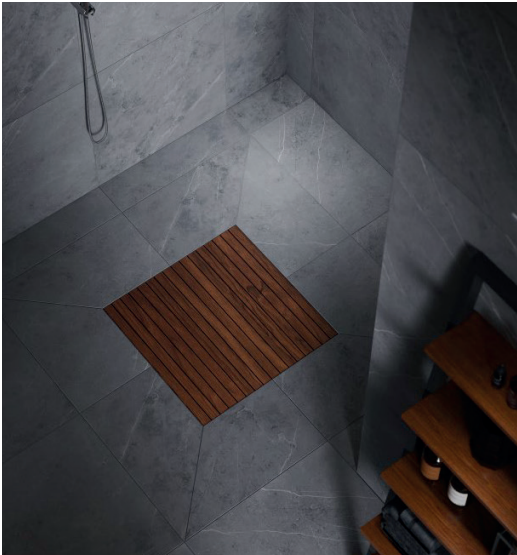

Vieser Square -designlattiakaivo

Vieser Square -kansi, 600 x 600 mm, Kebony, Öljytty
LVI 3315994

Neliönmalliset Vieser Square -designlattiakaivokannet (600 x 600 mm) ovat ainutlaatuisen muotokielenä ansioita näyttävä erilaisin tyylein sisustettuihin kylpyhuoneisiin. Vieser Square on tarkoitettu näkymään ja tuomaan oma visuaalinen lisänsä koko huonetilaan. Kansi voidaan esimerkiksi sijoittaa suoraan suihkun alle.

Vieser Square on saatavilla kahdessa eri materiaalivaihtoehdossa, jotka ovat Accoya-puu vahattuna tai öljyttyinä sekä Kebony-puu öljyttyinä.