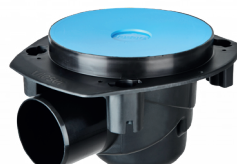

Vieser One -vaakakaivo DN 75
(ilman valutukia), LVI 3315956