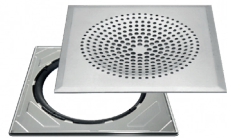

Vieser Modern
säädetävällä teräskehyksellä
197×197 mm, LVI 3315954