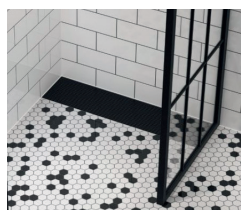

Vieser Line kapea musta
900 mm, LVI 3315983
800 mm, LVI 3315984