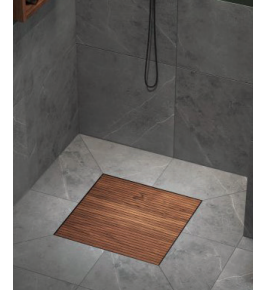

Vieser Square -kansi
Kebony Bali Edition, Öljytty
LVI 3315999