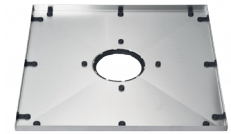

Vieser Square -kouru
600 x 600 mm, LVI 3315982