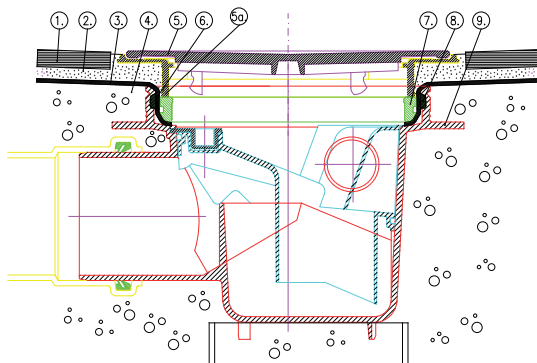

Vieser-lattiakaivo laattalattiasa neliökannella

1. Lattialaatta
2. Laasti
3. Vedeneristysmassa
4. Betoni
5. Vieser-neliökansi (lattiamateriaalin kanssa sopii käytettäväksi kaikki Vieser-neliökannet)
6. 5a. Vieser-neliökannen koroke
6. Vieser-vedeneristyslaippa
7. Vieser-lattiakaivon kiilarengas, jolla vedeneristys liitetään lattiakaivoon
8. Vieser-lattiakaivon tiiviste
9. Vieser One -vaakakaivo DN75 3x32/40 (lattiamateriaalin kanssa sopii käytettäväksi kaikki Vieser-kaivot)